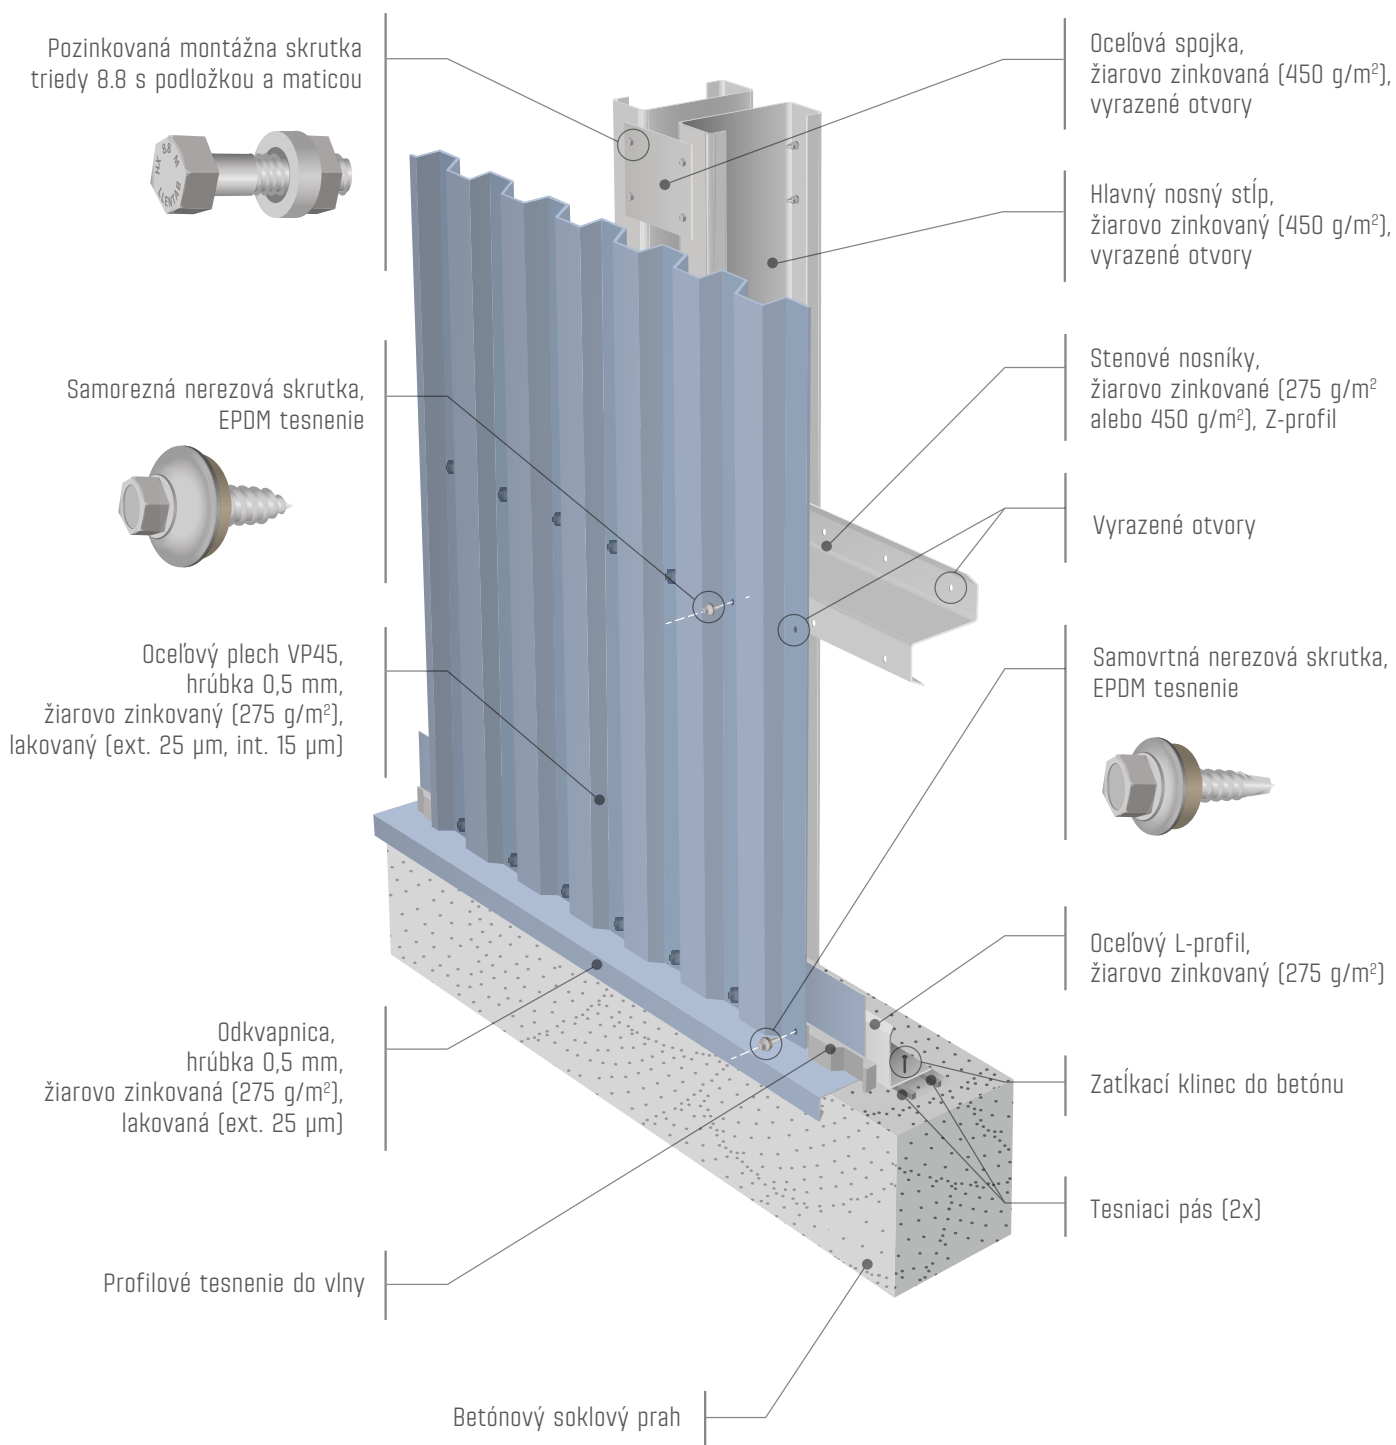

## STENA - TYP 0 neizolovaná

## CZ0712 SKLAD HNOJIV

VEĽKOSŤ HALY	1 348 m <sup>2</sup>
KATEGÓRIA	Polnohospodárska hala
IZOLÁCIA	Nie
SKLON STRECHY	11°
VÝŠKA	5.8 m
DĺŽKA	66.1 m
ŠÍRKA	20.4 m
KRAJINA	Česká republika
MESTO	Hostouň